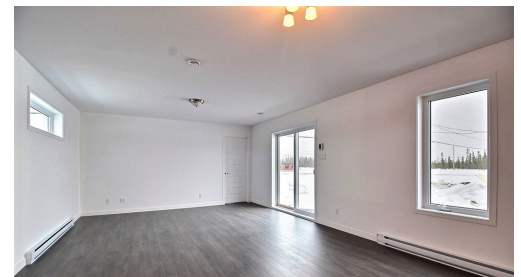

DANA-ÈVE

16' - 0" x 70' - 0"

Maison unimodulaire à aires ouvertes de style contemporain munie d'une fenestration abondante et particulière. Elle est parfaite pour un premier achat et elle s'adapte très bien à tous les styles de quartiers. Cuisine contemporaine style laboratoire avec un salon à aire ouverte, deux chambres à coucher et salle de bain avec bain monocoque.

CARACTÉRISTIQUES

1 088 PIEDS CARRÉS

- 2 chambres à coucher
- Salle de lavage
- Salle de bain avec bain monocoque
- Cuisine et salon à aires ouvertes
- Armoires de cuisine contemporaine (Laboratoire)