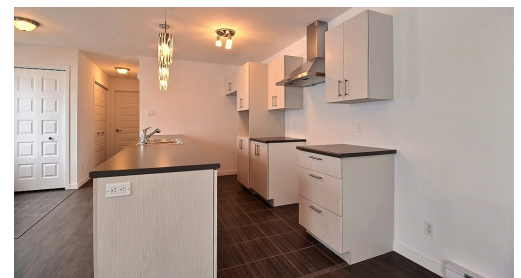

DANA-ÈVE

16' - 0" x 70' - 0"

Maison unimodulaire à aires ouvertes de style contemporain munie d'une fenestration abondante et particulière. Elle est parfaite pour un premier achat et elle s'adapte très bien à tous les styles de quartiers. Cuisine contemporaine style laboratoire avec un salon à aire ouverte, deux chambres à coucher et salle de bain avec bain monocoque.

CARACTÉRISTIQUES

1 088 PIEDS CARRÉS

- 2 chambres à coucher
- Salle de lavage
- Salle de bain avec bain monocoque
- Cuisine et salon à aires ouvertes
- Armoires de cuisine contemporaine (Laboratoire)